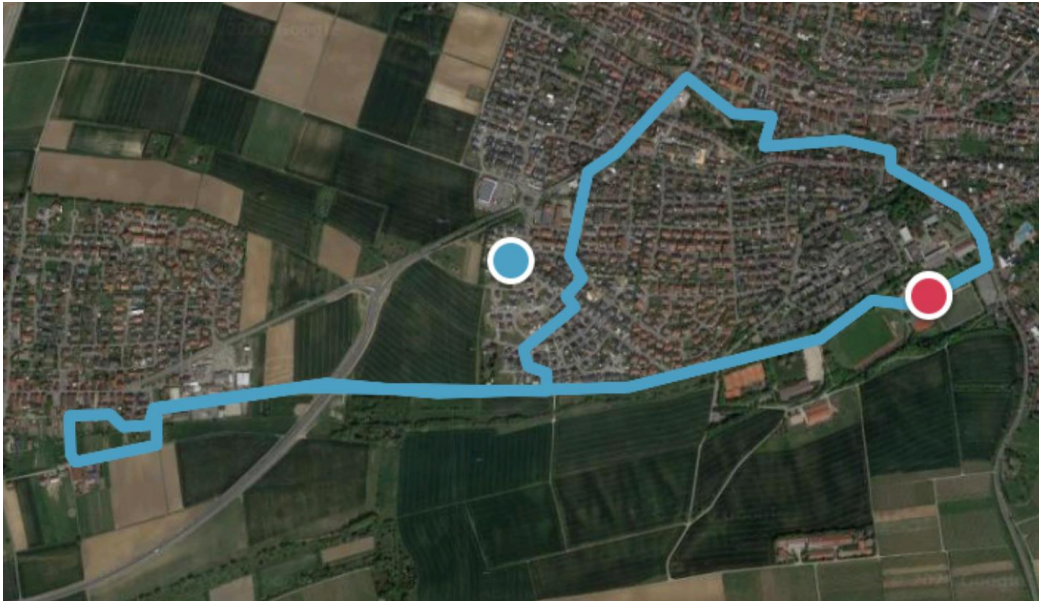

## Strecke und Höhenprofil Fünfer, Länge 5435m

HM aufwärts

36 m

HM abwärts

36 m